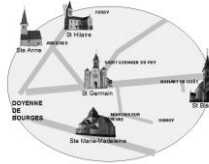

**PAROISSE SAINT GERMAIN  
2016**

**JUIN**

10 <sup>ème</sup> dimanche du temps ordinaire	<i>Samedi 04 : 18 h</i>	<i>Confirmation des jeunes à Bourges</i>
	Dimanche 05	Saint Germain du Puy : 10 h 30
	Jeudi 09	Saint Germain du Puy : 9 h
		EHPAD Fussy : 15 h 30
11 <sup>ème</sup> dim. du temps ordinaire	Dimanche 12	Asnières : 10 h 30
	Mardi 14	EHPAD - Nohant en Goût : 16 h
	Jeudi 16	Saint Germain du Puy : 9 h
12 <sup>ème</sup> dim. du temps ordinaire	Samedi 18	Moulins sur Yèvre : 18 h 30
	Dimanche 19	Fussy : 10 h 30
	Jeudi 23	Saint Germain du Puy : 9 h
Nativité de Saint Jean Baptiste	Vendredi 24	Saint Germain du Puy : 18 h 30
13 <sup>ème</sup> dim. du temps ordinaire	Dimanche 26	Saint Germain du Puy : 18 h 30
Saint Pierre et Saint Paul	Mercredi 29	Saint Germain du Puy : 19 h
	Jeudi 30	Saint Germain du Puy : 9 h

**JUILLET**

14 <sup>ème</sup> dim. du temps ordinaire	Samedi 02	Saint Germain du Puy : 18 h 30
	Dimanche 03	Fussy : 10 h 30
	Jeudi 07	EHPAD Fussy : 15 h 30
15 <sup>ème</sup> dim. du temps ordinaire	Dimanche 10	Saint Germain du Puy : 18 h 30
16 <sup>ème</sup> dim. du temps ordinaire	Dimanche 17	Asnières : 10 h 30
17 <sup>ème</sup> dim. du temps ordinaire	Dimanche 24	Moulins sur Yèvre : 10 h 30
18 <sup>ème</sup> dim. du temps ordinaire	Dimanche 31	Nohant en Goût : 10 h 30