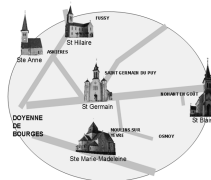

# PAROISSE SAINT GERMAIN 2016

## AOUT

20 <sup>ème</sup> dim du temps ordinaire	Dimanche 14	Saint Germain du Puy : 10 h 30
Assomption de la Vierge Marie - Lundi 15 aout		Moulins sur Yèvre : 10 h 30
	Jeudi 18	Germain du Puy : 9 h
21 <sup>ème</sup> dim du temps ordinaire	Dimanche 21	Fussy : 10 h 30
	Jeudi 25	Saint Germain du Puy : 9 h
22 <sup>ème</sup> dim du temps ordinaire	Dimanche 28	Nohant en Goût : 10 h 30

## SEPTEMBRE

**Messes : jeudi : 9 h – samedi 18 h 30 – dimanche 10 h 30**

23 <sup>ème</sup> dim du temps ordinaire	Samedi 3 : Moulins sur Yèvre <b>saint Fiacre</b>	Dimanche 4 : Asnières
Nativité de la Vierge	Jeudi 8	Saint Germain du Puy : <b>19 h</b>
		EHPAD Fussy : 15 h 30
24 <sup>ème</sup> dim du temps ordinaire	Dimanche 11	Saint Germain du Puy
	Mardi 13	EHPAD Nohant : 16 h
	Jeudi 15	Saint Germain du Puy
25 <sup>ème</sup> dim du temps ordinaire	Samedi 17 : St Germain du Puy	Dimanche 18 : Fussy
	Jeudi 22	Saint Germain du Puy
26 <sup>ème</sup> dim du temps ordinaire	Dimanche 25	Moulins sur Yèvre
	Jeudi 29	Saint Germain du Puy