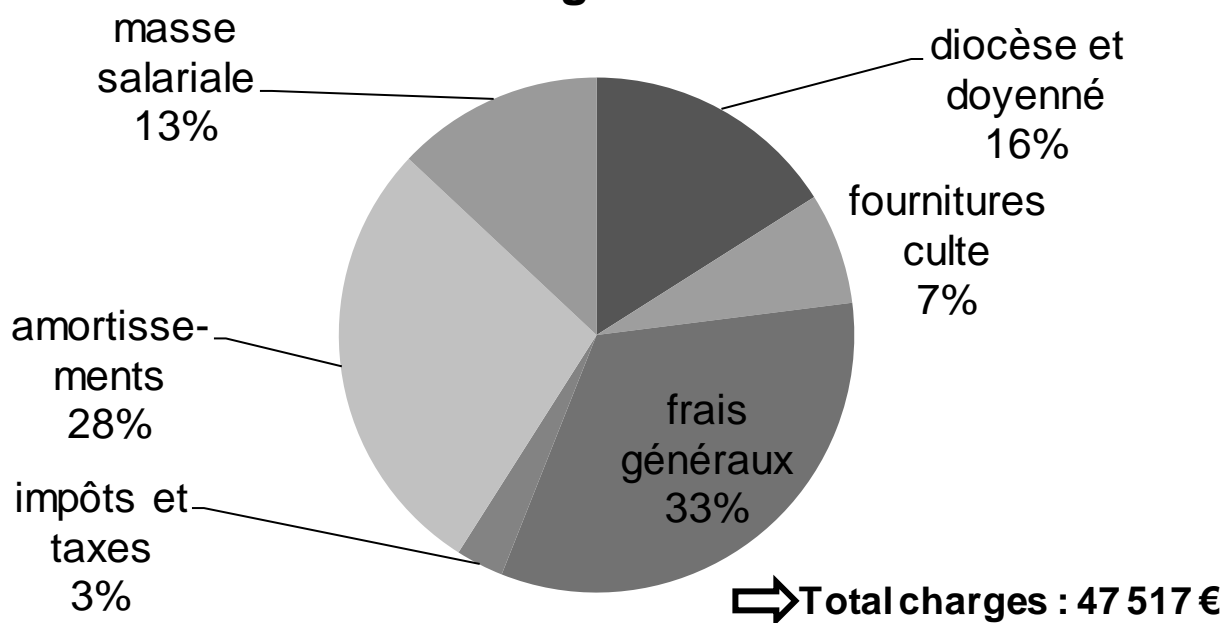

Votre nouvel Administrateur paroissial,
Père Alphonse FAYE,
et le Conseil Paroissial des Affaires Economiques

Produits 2014

Charges 2014

La collecte 2013 a rapporté 6 175 € pour 89 donateurs

La collecte 2014 a rapporté 5 930 € pour 98 donateurs