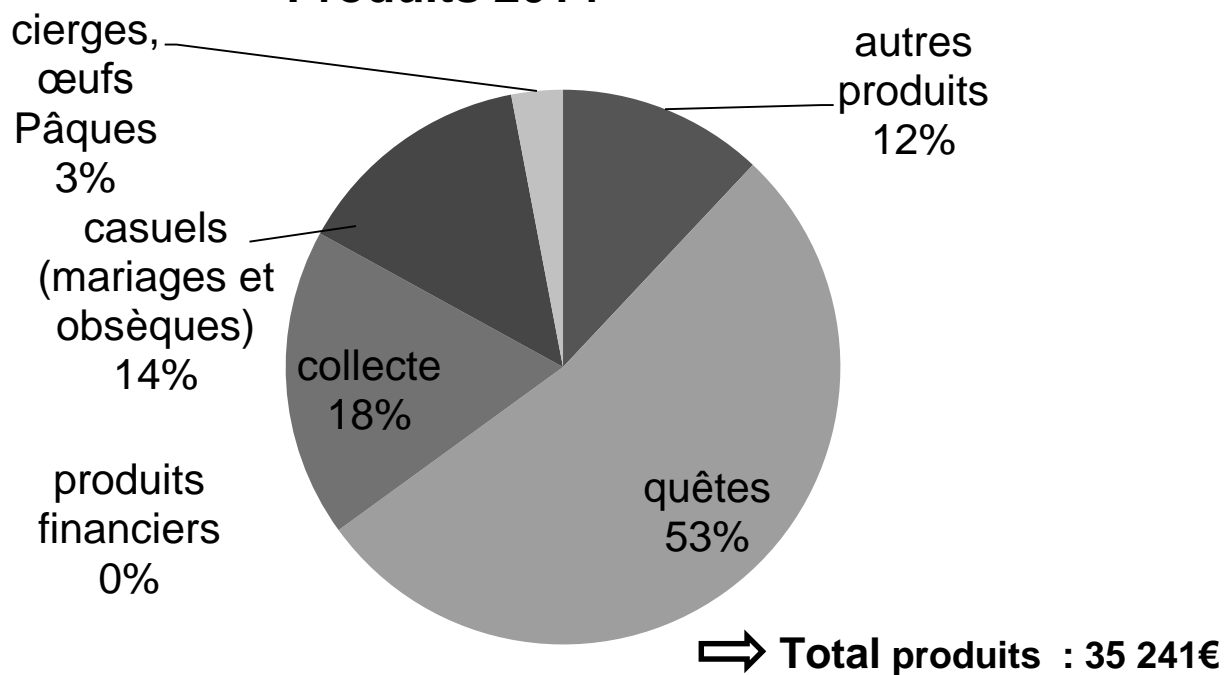

Produits 2014