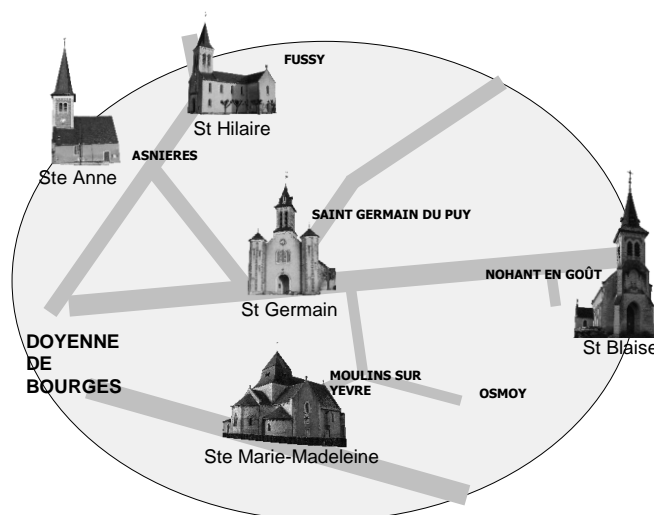

PAROISSE SAINT GERMAIN

Asnières les Bourges – Fussy
Moulins sur Yèvre – Osmoy – Nohant en Goût
Saint Germain du Puy

COLLECTE PAROISSIALE 2015

Presbytère :

17, rue Charles de Foucauld
18390 St Germain du Puy